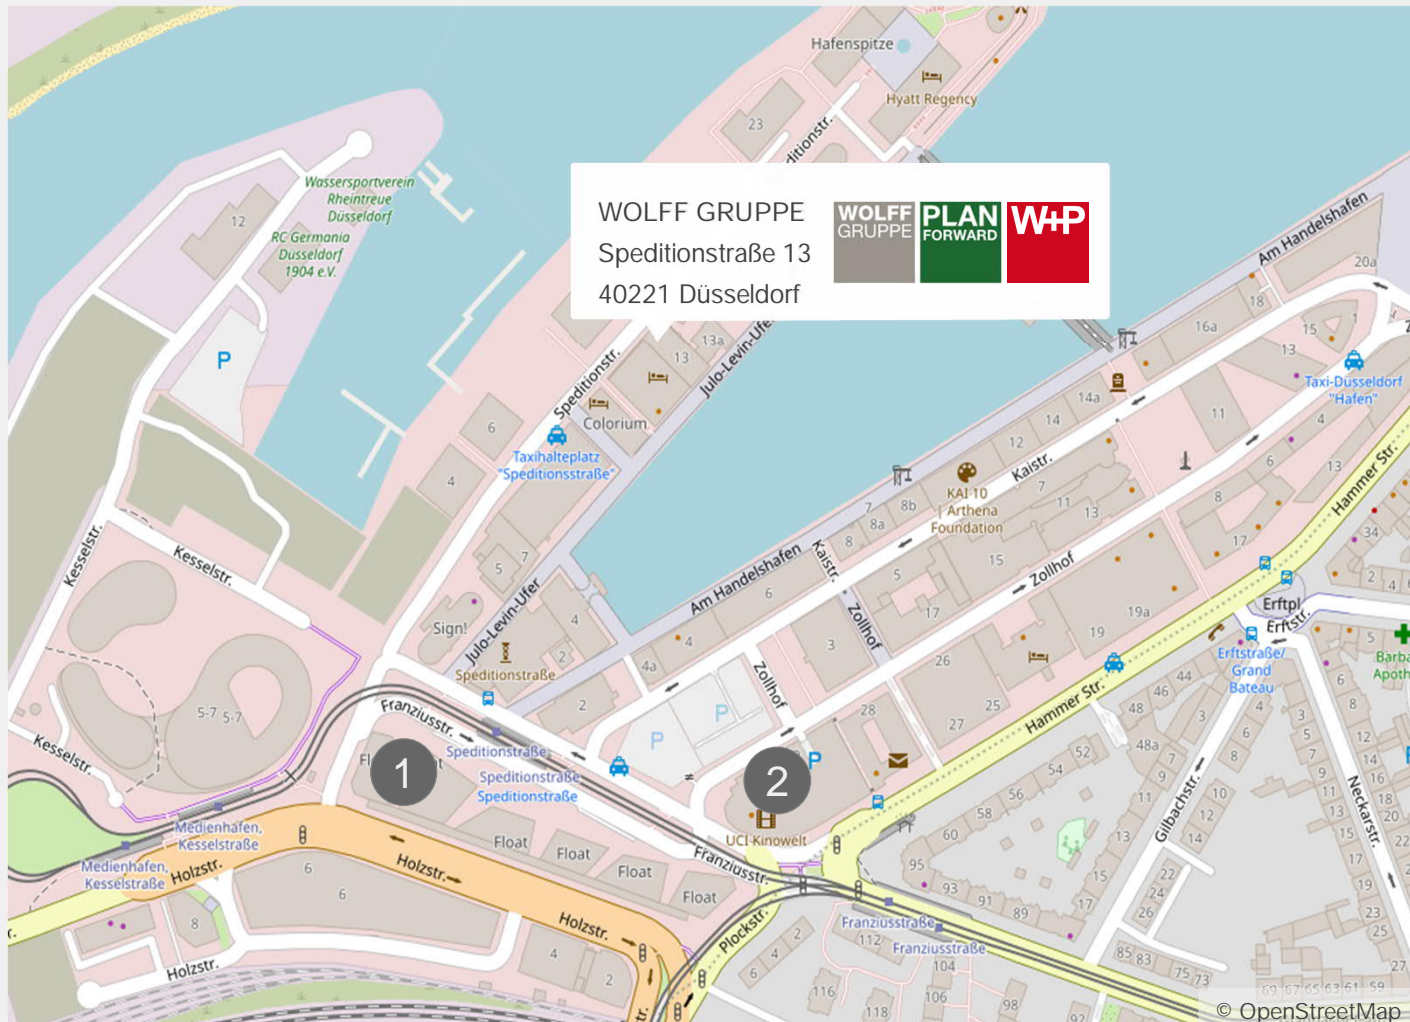

Nearby parking

- 1 Parking garage Float, Franziusstraße 10, 40219 Düsseldorf: 3 minute walk
- 2 Q-Park Medienhafen/ Kino, Zollhof 30, 40221 Düsseldorf: 5 minute walk